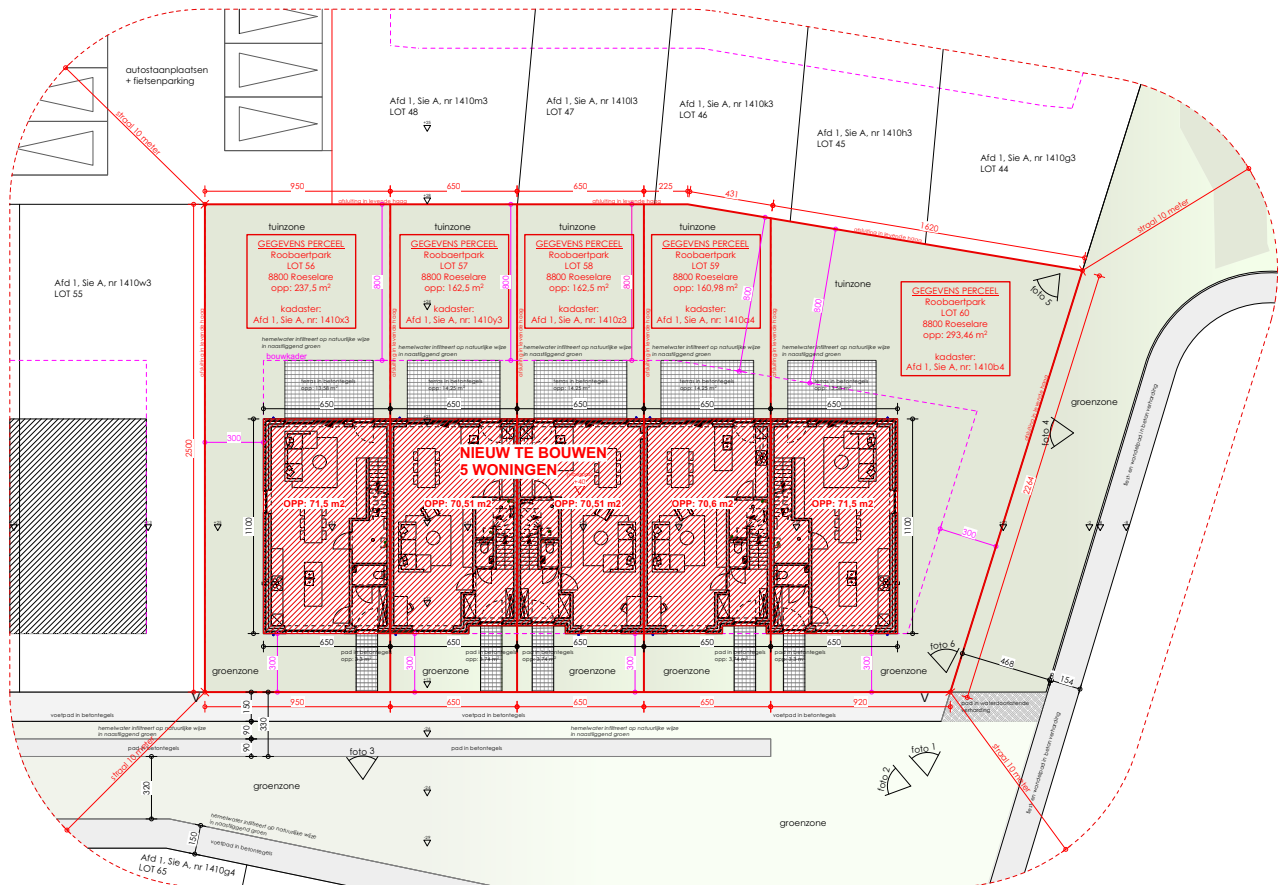

HECTAAR

**ROESELARE
ALBERT BIESBROUCKSTRAAT
LOT 59**

INPLANTINGSPLAN NT

SCHAAL 1:200

T 1